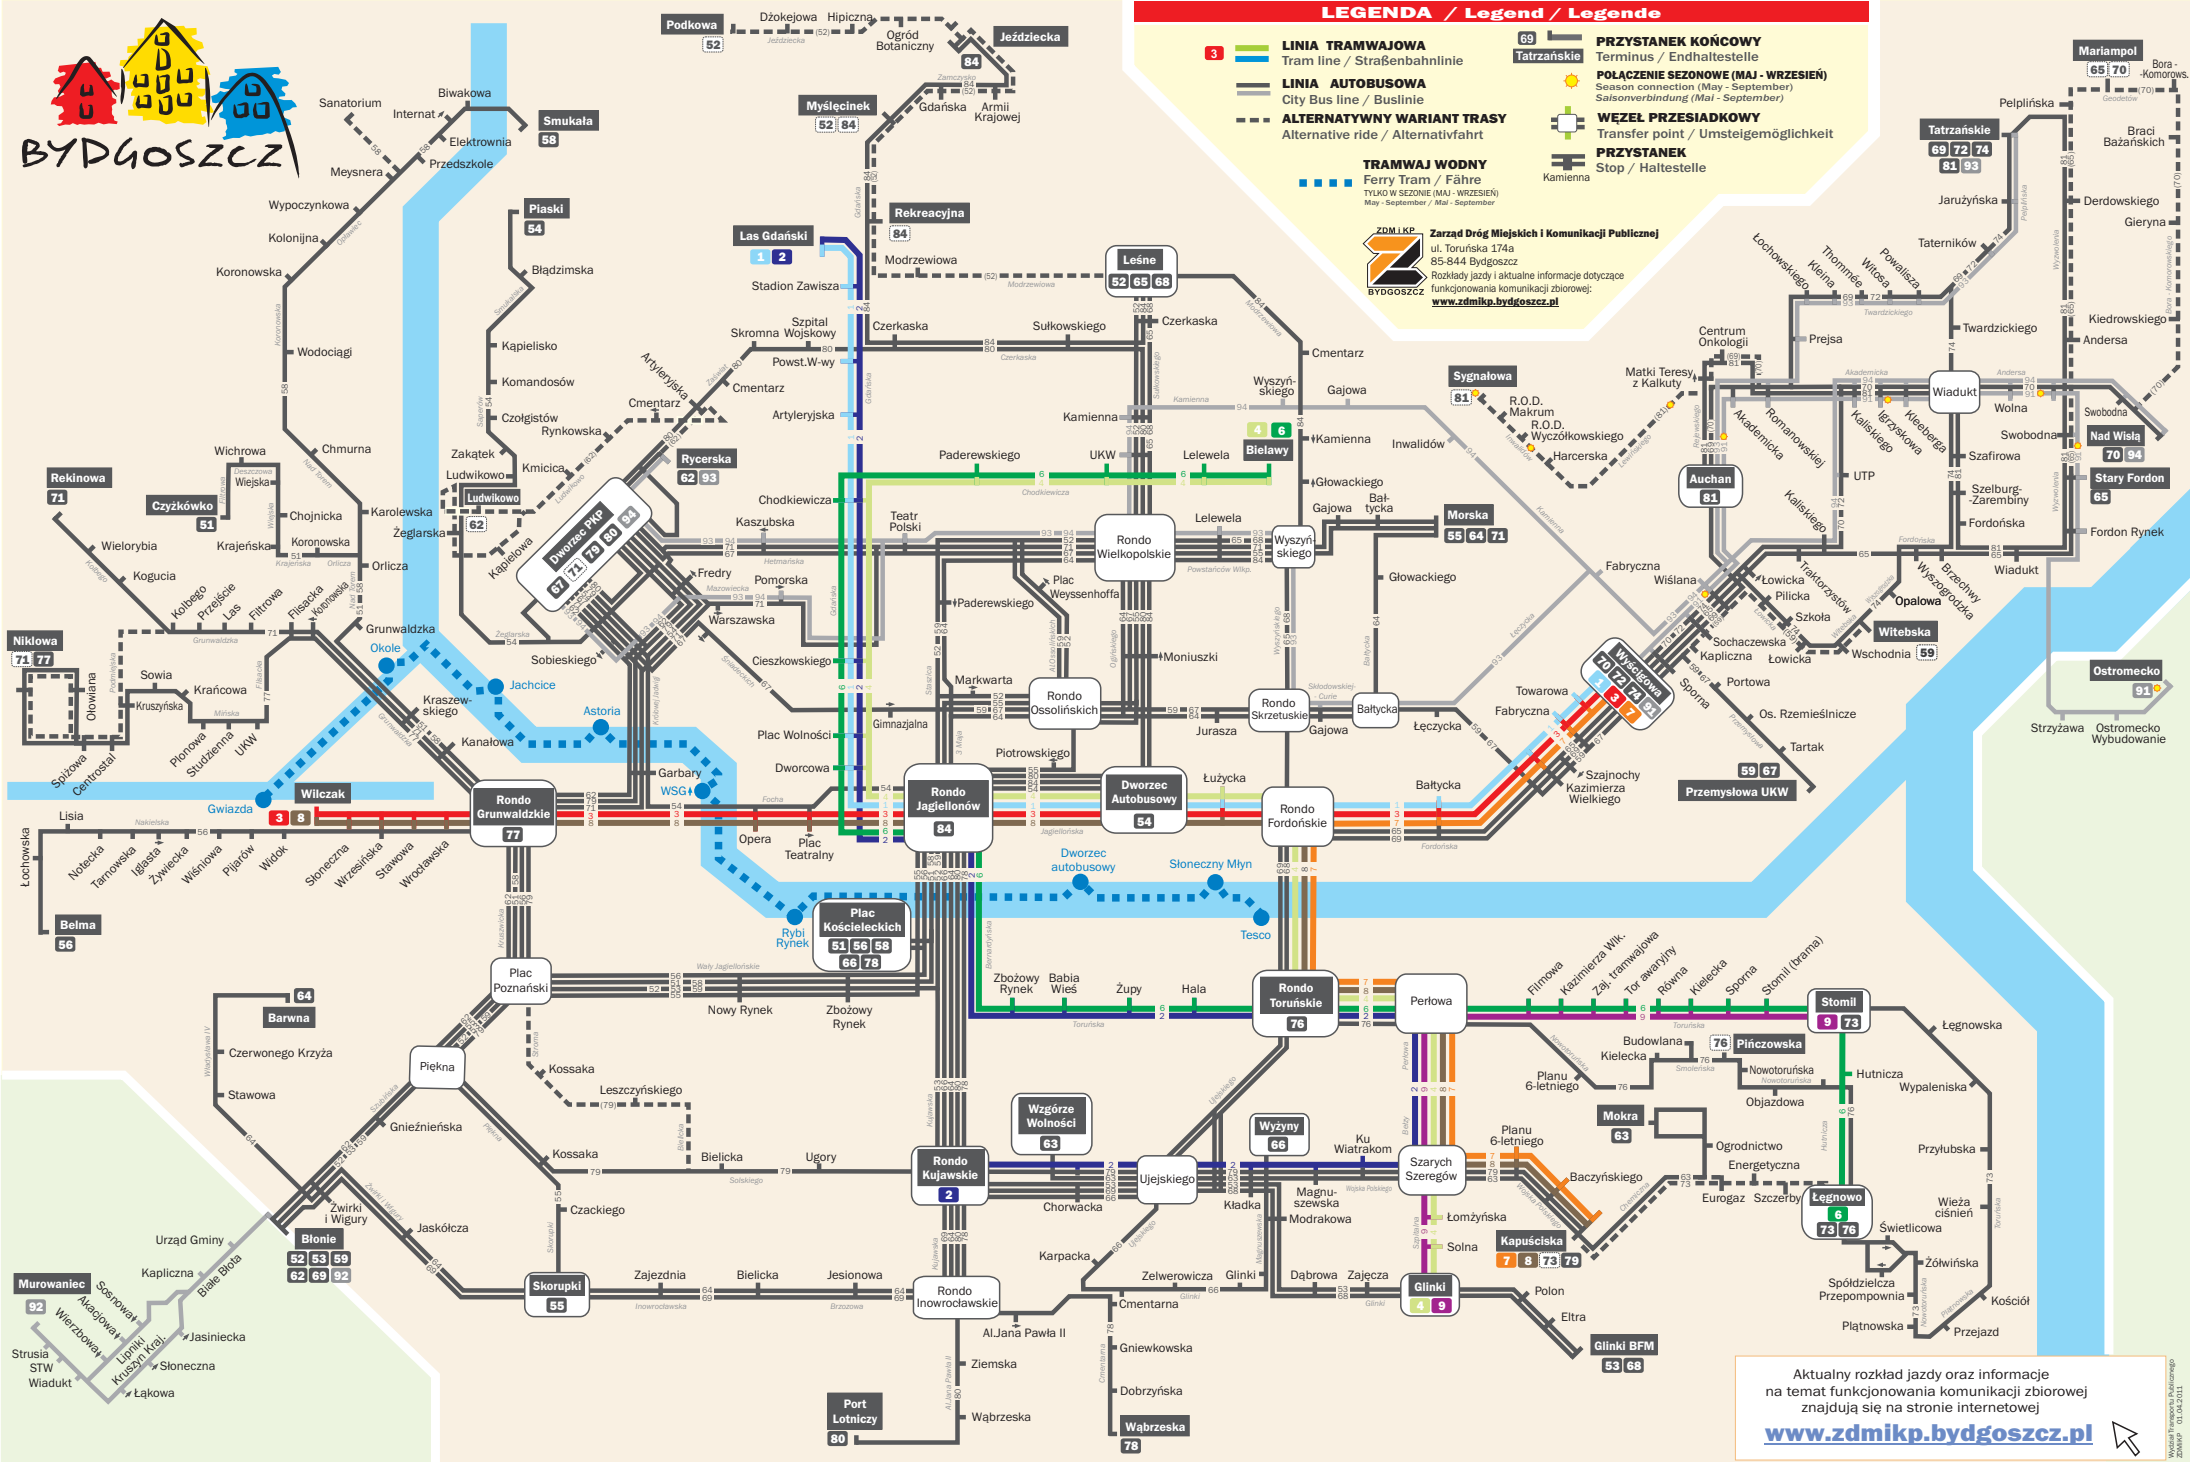

BYDGOSZCZ

LEGENDA / Legend / Legende

- 3** LINIA TRAMWAJOWA
Tram line / Straßenbahnlinie
- 4** LINIA AUTOBUSOWA
City Bus line / Buslinie
- ALTERNATYWNY WARIANT TRASY
Alternative ride / Alternativfahrt
- TRAMWAJ WODNY
Ferry Tram / Fähre
TYLKO W SEZONIE (MAJ - WRZESIEŃ)
May - September / Mai - September
- PRZYSTANEK KOŃCOWY
Terminus / Endhaltestelle
- POŁĄCZENIE SEZONOWE (MAJ - WRZESIEŃ)
Season connection (May - September)
Saisonverbindung (Mai - September)
- WĘZEL PRZEŚIADKOWY
Transfer point / Umsteigemöglichkeit
- PRZYSTANEK
Stop / Haltestelle

ZDMIKP Zarząd Dróg Miejskich i Komunikacji Publicznej
ul. Toruńska 174a
85-844 Bydgoszcz
Rozkłady jazdy i aktualne informacje dotyczące funkcjonowania komunikacji zbiorowej:
www.zdmikp.bydgoszcz.pl

Aktualny rozkład jazdy oraz informacje na temat funkcjonowania komunikacji zbiorowej znajdują się na stronie internetowej www.zdmikp.bydgoszcz.pl