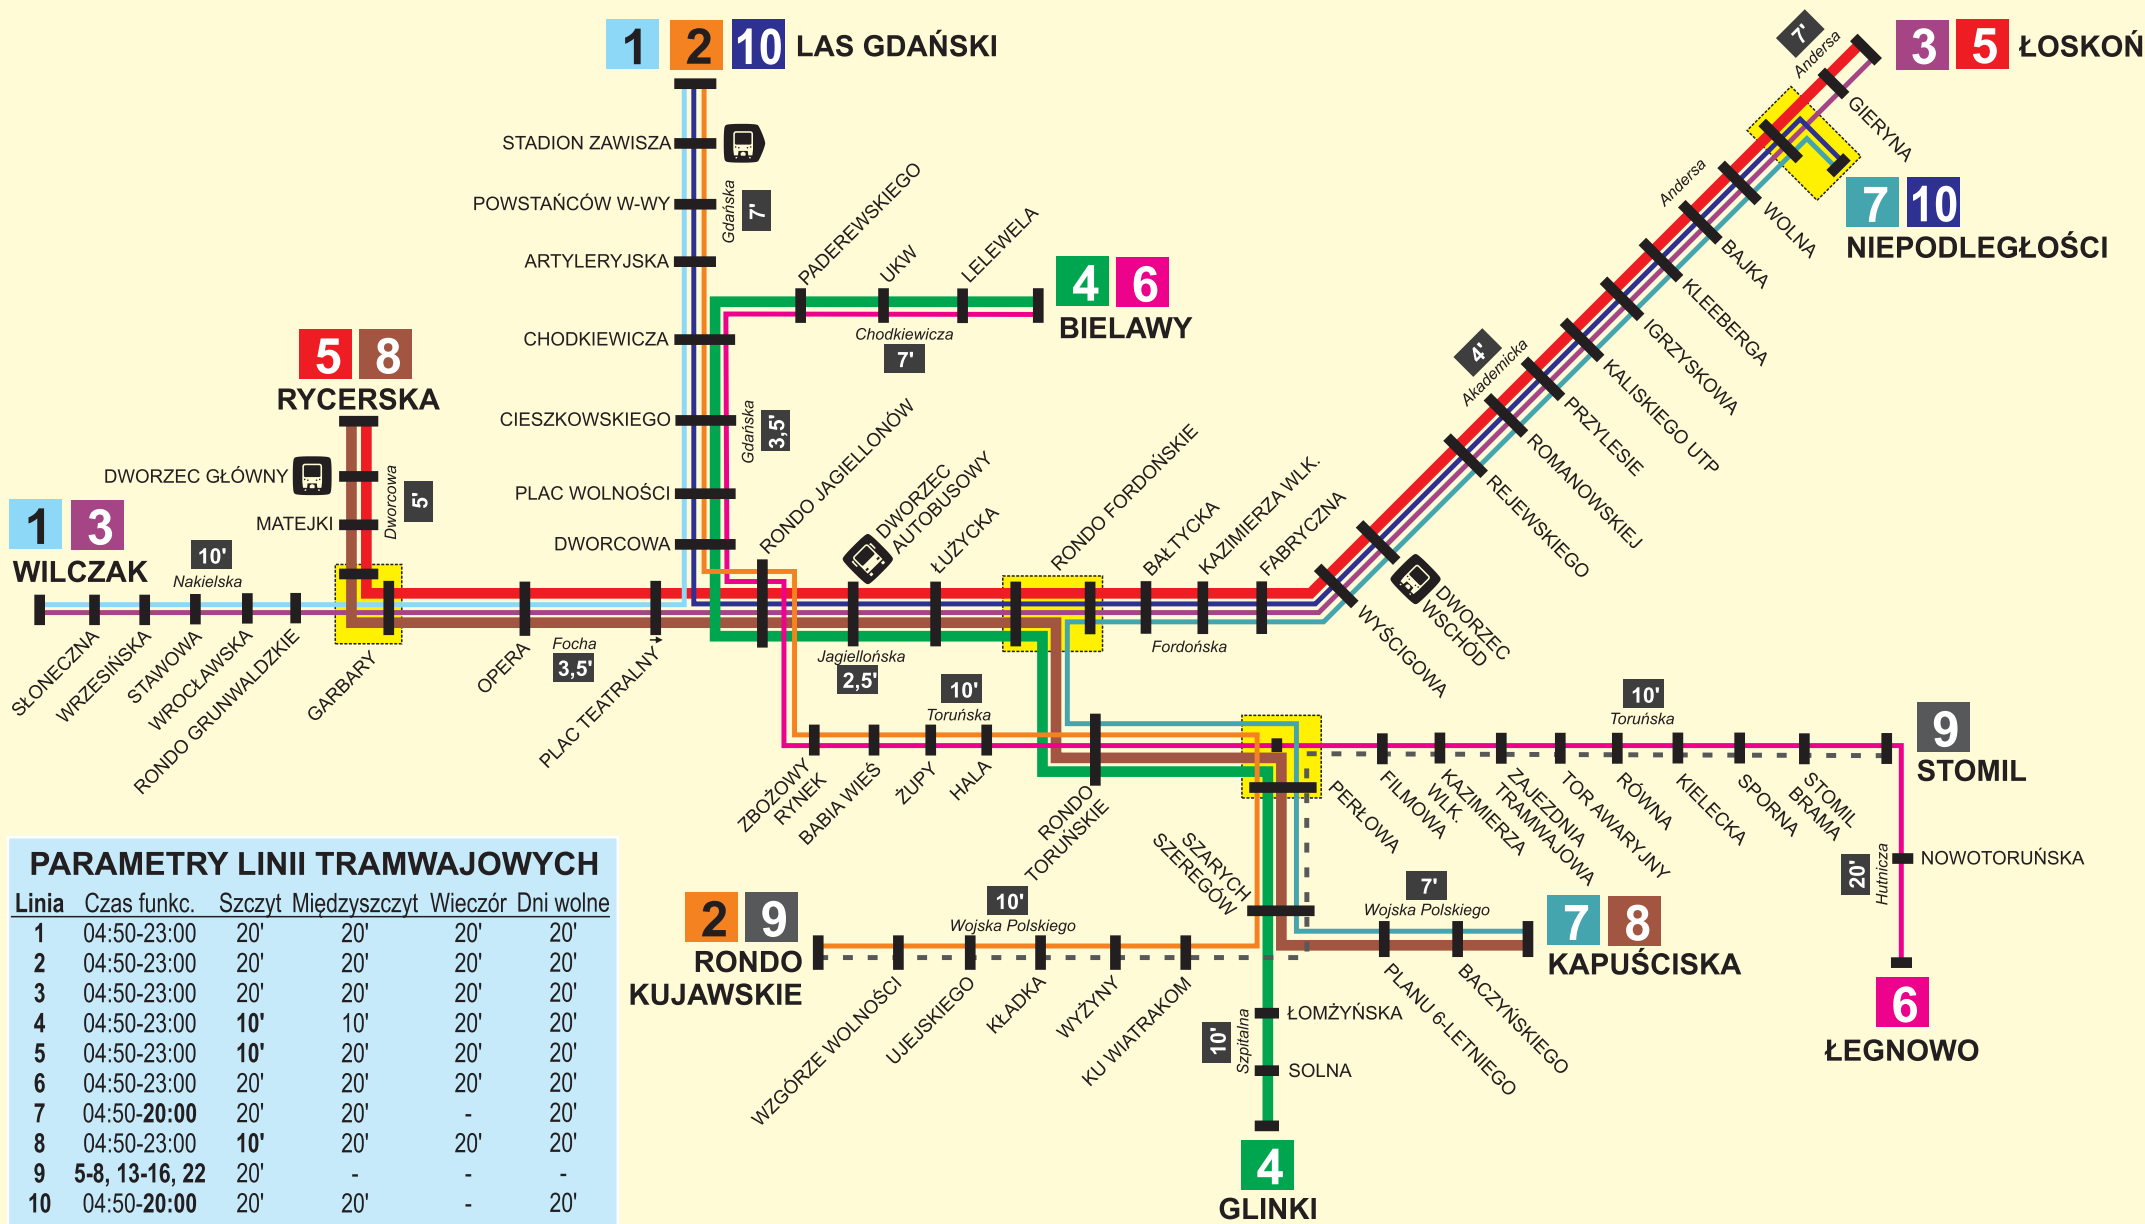

SIEĆ NA PIĘĆ!

NOWY SCHEMAT LINII TRAMWAJOWYCH OD STYCZNIA 2016

PARAMETRY LINII TRAMWAJOWYCH

Linia	Czas funk.	Szczyt	Międzyszczyt	Wieczór	Dni wolne
1	04:50-23:00	20'	20'	20'	20'
2	04:50-23:00	20'	20'	20'	20'
3	04:50-23:00	20'	20'	20'	20'
4	04:50-23:00	10'	10'	20'	20'
5	04:50-23:00	10'	20'	20'	20'
6	04:50-23:00	20'	20'	20'	20'
7	04:50-20:00	20'	20'	-	20'
8	04:50-23:00	10'	20'	20'	20'
9	5-8, 13-16, 22	20'	-	-	-
10	04:50-20:00	20'	20'	-	20'