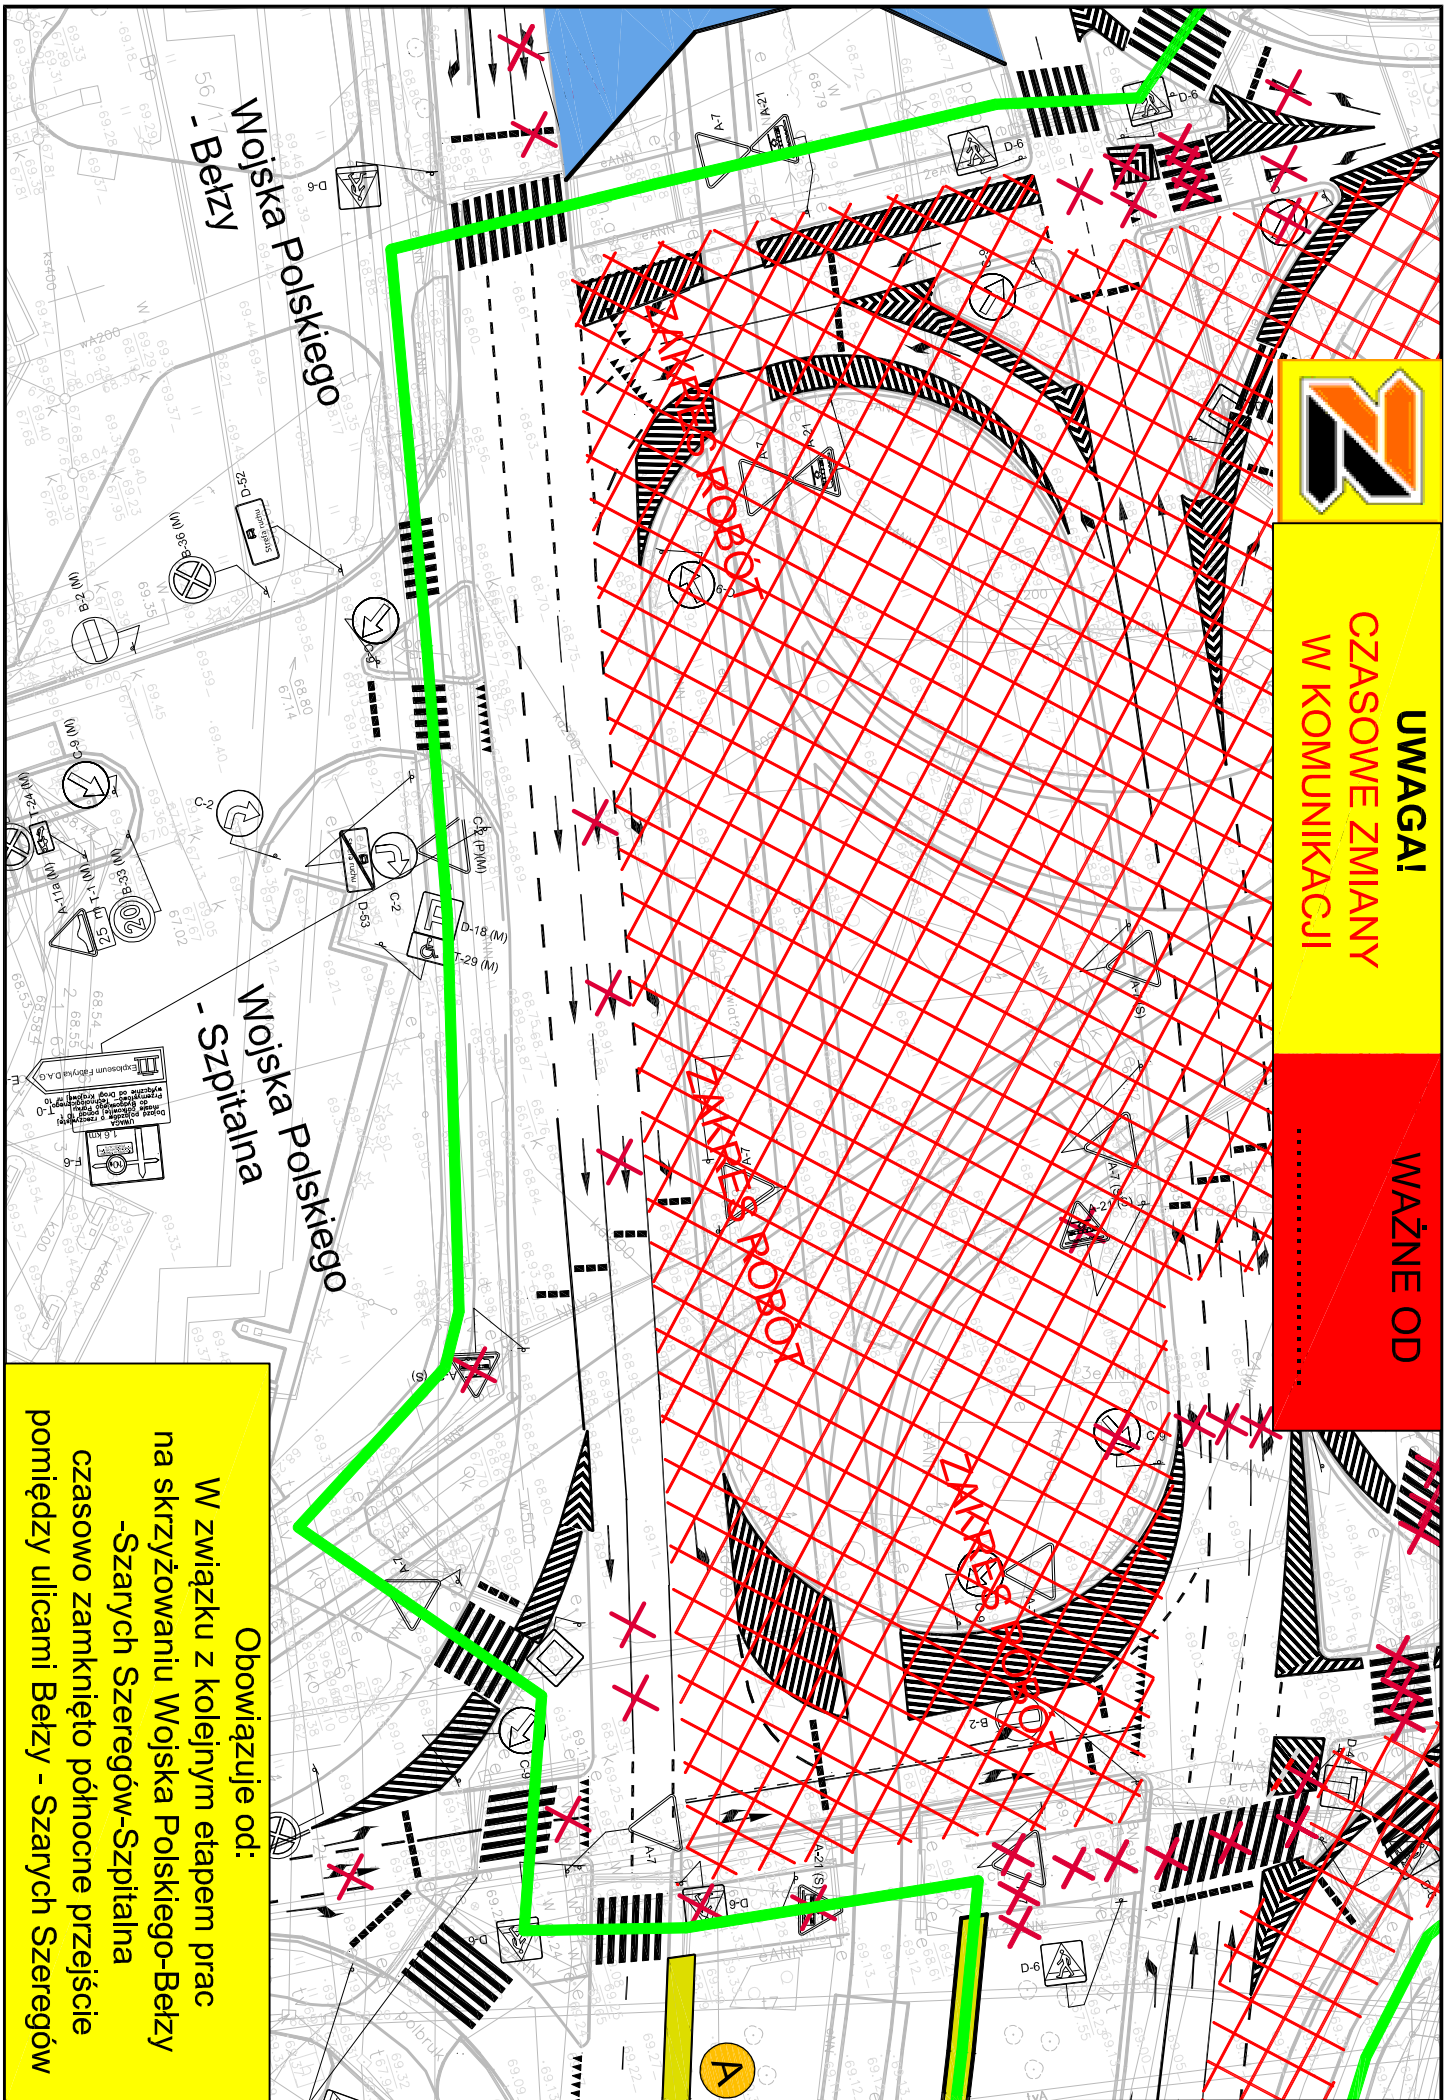

**UWAGI!**  
**CZASOWE ZMIANY**  
**W KOMUNIKACJI**

**WAŻNE OD**  
.....

**Obowiązuje od:**  
W związku z kolejnym etapem prac na skrzyżowaniu Wojska Polskiego-Betzy -Szarych Szeregów-Szpitalna czasowo zamknięto północne przejście pomiędzy ulicami Betzy - Szarych Szeregów